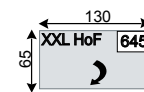

Recamiere links 2,5-sitzig mit Kopfpolsterverstellung,
B/H/T ca. 214x88-105x114 cm

Canape links mit Kopfpolsterverstellung und Schubkasten,
B/H/T ca. 98x88-105x185 cm

1,5-Sitzer Kombielement links mit Kopfpolsterverstellung, Schubkasten und Anstellhocker aufklappbar,
B/H/T ca. 108x88-105x243 cm

Longchair links mit Kopfpolsterverstellung und Schubkasten, inkl. 2x Armteilverstellung
* mit 2x Stauraum,
B/H/T ca. 133x88-105x219 cm

3-Sitzer links mit Kopfpolsterverstellung und Querschläferfunktion,
ca. 190x88-105x114cm cm

2,5-Sitzer ohne AL mit Kopfpolsterverstellung und Querschläferfunktion,
ca. 134x88-105x114cm cm

eckige Spitzecke mit Kopfpolsterverstellung und Relaxrücken,
B/H/T ca. 109x88-105x109 cm

normale Rundecke mit Kopfpolsterverstellung,
B/H/T ca. 120x88-105x120 cm