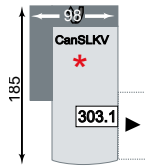

GIANNA

VALMONDO[®]
...aus Liebe zur Natur

GIANNA

Wählen Sie aus dem variantenreichen GIANNA-System Ihre individuelle Wunsch-Kombination
Auszug aus dem Typenplan

3-Sitzer mit Kopfpolsterverstellung,
B/H/T ca. 220x88-105x114cm

Recamiere links 2,5-sitzig mit Kopfpolsterverstellung,
B/H/T ca. 214x88-105x114 cm

Canape links mit Kopfpolsterverstellung und Schubkasten,
B/H/T ca. 98x88-105x185 cm

1,5-Sitzer Kombielement links mit Kopfpolsterverstellung, Schubkasten und Anstellhocker aufklappbar,
B/H/T ca. 108x88-105x243 cm

Longchair links mit Kopfpolsterverstellung und Schubkasten, inkl. 2x Armteilverstellung
* mit 2x Stauraum,
B/H/T ca. 133x88-105x219 cm

3-Sitzer links mit Kopfpolsterverstellung und Querschläferfunktion,
ca. 190x88-105x114cm cm