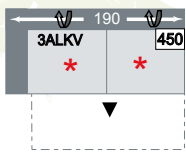

Recamiere links 2,5-sitzig mit Kopfpolsterverstellung,
B/H/T ca. 214x88-105x114 cm

Canape links mit Kopfpolsterverstellung und Schubkasten,
B/H/T ca. 98x88-105x185 cm

1,5-Sitzer Kombielement links mit Kopfpolsterverstellung, Schubkasten und Anstellhocker aufklappbar,
B/H/T ca. 108x88-105x243 cm

Longchair links mit Kopfpolsterverstellung und Schubkasten, inkl. 2x Armteilverstellung
* mit 2x Stauraum,
B/H/T ca. 133x88-105x219 cm

3-Sitzer links mit Kopfpolsterverstellung und Querschläferfunktion,
ca. 190x88-105x114cm cm