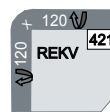

Longchair links mit Kopfpolsterverstellung und Schubkasten, inkl. 2x Armteilverstellung
* mit 2x Stauraum,
B/H/T ca. 133x88-105x219 cm

3-Sitzer links mit Kopfpolsterverstellung und Querschläferfunktion,
ca. 190x88-105x114cm cm

2,5-Sitzer ohne AL mit Kopfpolsterverstellung und Querschläferfunktion,
ca. 134x88-105x114cm cm

eckige Spitzecke mit Kopfpolsterverstellung und Relaxrücken,
B/H/T ca. 109x88-105x109 cm

normale Rundecke mit Kopfpolsterverstellung,
B/H/T ca. 120x88-105x120 cm