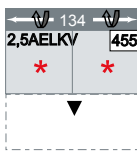

Recamiere links 2,5-sitzig mit Kopfpolsterverstellung,
B/H/T ca. 214x88-105x114 cm

Canape links mit Kopfpolsterverstellung und Schubkasten,
B/H/T ca. 98x88-105x185 cm

1,5-Sitzer Kombielement links mit Kopfpolsterverstellung, Schubkasten und Anstellhocker aufklappbar,
B/H/T ca. 108x88-105x243 cm

Longchair links mit Kopfpolsterverstellung und Schubkasten, inkl. 2x Armteilverstellung
* mit 2x Stauraum,
B/H/T ca. 133x88-105x219 cm

3-Sitzer links mit Kopfpolsterverstellung und Querschläferfunktion,
ca. 190x88-105x114cm cm

2,5-Sitzer ohne AL mit Kopfpolsterverstellung und Querschläferfunktion,
ca. 134x88-105x114cm cm

eckige Spitzecke mit Kopfpolsterverstellung und Relaxrücken,
B/H/T ca. 109x88-105x109 cm

normale Rundecke mit Kopfpolsterverstellung,
B/H/T ca. 120x88-105x120 cm