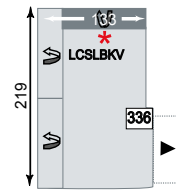

GIANNA

VALMONDO[®]
...aus Liebe zur Natur

GIANNA

Wählen Sie aus dem variantenreichen GIANNA-System Ihre individuelle Wunsch-Kombination
Auszug aus dem Typenplan

3-Sitzer mit Kopfpolsterverstellung,
B/H/T ca. 220x88-105x114cm

Recamiere links 2,5-sitzig mit Kopfpolsterverstellung,
B/H/T ca. 214x88-105x114 cm

Canape links mit Kopfpolsterverstellung und Schubkasten,
B/H/T ca. 98x88-105x185 cm

1,5-Sitzer Kombielement links mit Kopfpolsterverstellung, Schubkasten und Anstellhocker aufklappbar,
B/H/T ca. 108x88-105x243 cm

Longchair links mit Kopfpolsterverstellung und Schubkasten, inkl. 2x Armteilverstellung
* mit 2x Stauraum,
B/H/T ca. 133x88-105x219 cm

3-Sitzer links mit Kopfpolsterverstellung und Querschläferfunktion,
ca. 190x88-105x114cm cm

2,5-Sitzer ohne AL mit Kopfpolsterverstellung und Querschläferfunktion,
ca. 134x88-105x114cm cm

eckige Spitzecke mit Kopfpolsterverstellung und Relaxrücken,
B/H/T ca. 109x88-105x109 cm

normale Rundecke mit Kopfpolsterverstellung,
B/H/T ca. 120x88-105x120 cm