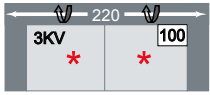

GIANNA

VALMONDO[®]
...aus Liebe zur Natur

GIANNA

Wählen Sie aus dem variantenreichen GIANNA-System Ihre individuelle Wunsch-Kombination
Auszug aus dem Typenplan

3-Sitzer mit Kopfpolsterverstellung,
B/H/T ca. 220x88-105x114cm

Recamiere links 2,5-sitzig mit Kopfpolsterverstellung,
B/H/T ca. 214x88-105x114 cm

Canape links mit Kopfpolsterverstellung und Schubkasten,
B/H/T ca. 98x88-105x185 cm

1,5-Sitzer Kombielement links mit Kopfpolsterverstellung, Schubkasten und Anstellhocker aufklappbar,
B/H/T ca. 108x88-105x243 cm