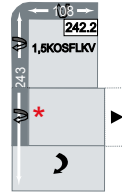

GIANNA

VALMONDO[®]
...aus Liebe zur Natur

GIANNA

Wählen Sie aus dem variantenreichen GIANNA-System Ihre individuelle Wunsch-Kombination
Auszug aus dem Typenplan

3-Sitzer mit Kopfpolsterverstellung,
B/H/T ca. 220x88-105x114cm

Recamiere links 2,5-sitzig mit Kopfpolsterverstellung,
B/H/T ca. 214x88-105x114 cm

Canape links mit Kopfpolsterverstellung und Schubkasten,
B/H/T ca. 98x88-105x185 cm

1,5-Sitzer Kombielement links mit Kopfpolsterverstellung, Schubkasten und Anstellhocker aufklappbar,
B/H/T ca. 108x88-105x243 cm

Longchair links mit Kopfpolsterverstellung und Schubkasten, inkl. 2x Armteilverstellung
* mit 2x Stauraum,
B/H/T ca. 133x88-105x219 cm

3-Sitzer links mit Kopfpolsterverstellung und Querschläferfunktion,
ca. 190x88-105x114cm cm

2,5-Sitzer ohne AL mit Kopfpolsterverstellung und Querschläferfunktion,
ca. 134x88-105x114cm cm

eckige Spitzecke mit Kopfpolsterverstellung und Relaxrücken,
B/H/T ca. 109x88-105x109 cm

normale Rundecke mit Kopfpolsterverstellung,
B/H/T ca. 120x88-105x120 cm